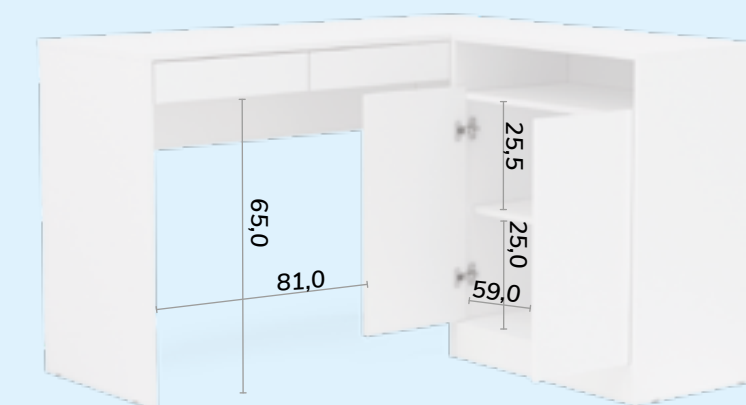

[cas]

[pto]

PRODUTO EM UV

Referência  
**1230**

AxLxP  
**75,5 x 120/107,2 x 45/37,5 cm**

**\$ 619**

[bco]

[cas]