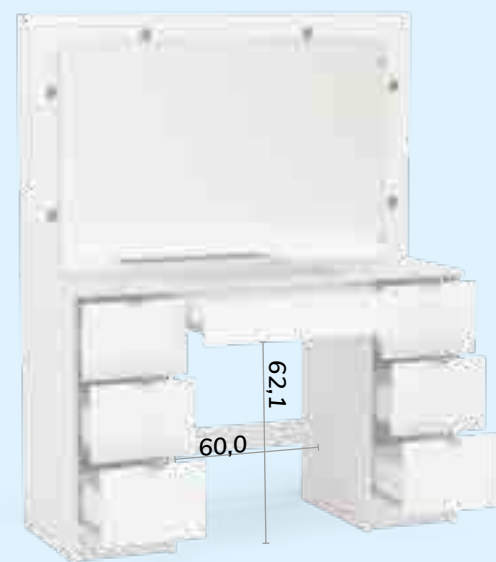

Referência
170487
AxLxP
149,8 x 120 x 46,5 cm

$ 1.327

[bco]

NÃO ACABAMOS LANTERNAS