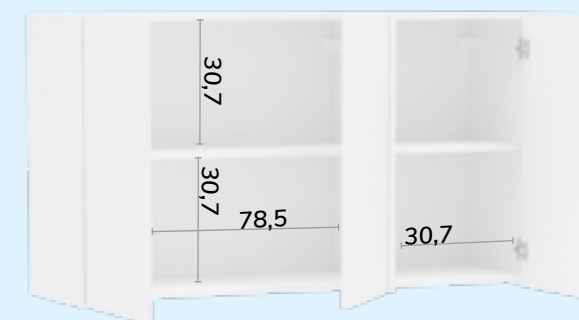

\$ 310  
[pto/cas]

200043 - Armário Aéreo Mali c/ porta basculante

AxLxP: 33 x 76,6 x 33 cm

\$ 180  
[bco]

200042 - Armário Aéreo Mali c/ 3 portas

AxLxP: 67 x 120 x 33 cm

\$ 310  
[bco]

200039 - Balcão Mali c/ 3 gavetas

AxLxP: 83 x 120 x 51 cm

\$ 688  
[bco/cas]

200042 - Armário Aéreo Mali c/ 3 portas

AxLxP: 67 x 120 x 33 cm

\$ 310  
[bco]

200043 - Armário Aéreo Mali c/ porta basculante

AxLxP: 33 x 76,6 x 33 cm

\$ 180  
[bco]