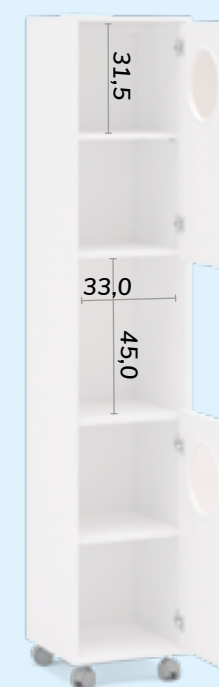

PRODUTO EM  
UV

**Lavanderia**

**Armário Aéreo Navegantes**

Referência  
**180402**  
AxLxP  
**33 x 70 x 21,5 cm**

**\$ 132**

[bco]

Referência  
**180398**

AxLxP  
**187 x 36 x 35,5 cm**

**\$ 444**

[bco]

**Armário Navegantes**

**Armário Multiuso Navegantes**

Referência  
**180403**  
AxLxP  
**180 x 56,5 x 35,5 cm**

**\$ 569**

[bco]

Referência  
**180399**

AxLxP  
**76 x 70 x 35,5 cm**

**\$ 327**

[bco]

**Balcão Navegantes**