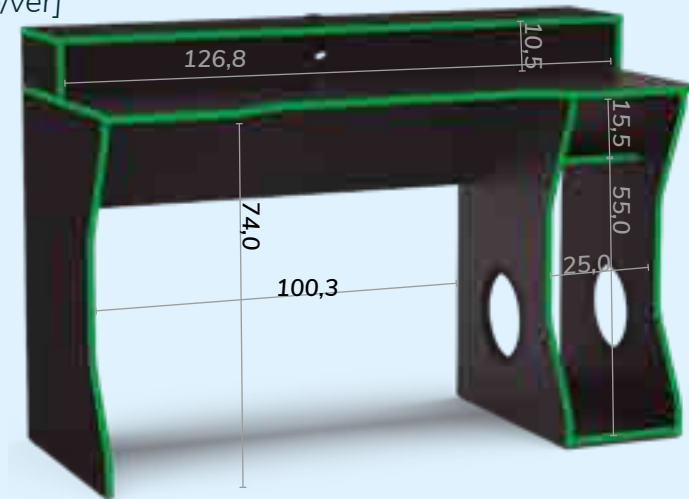

Referência
180693
AxLxP
87,5 x 130 x 59 cm

$ 504
[pto/vde]
[pto/ver]

PRODUTO EM
UV