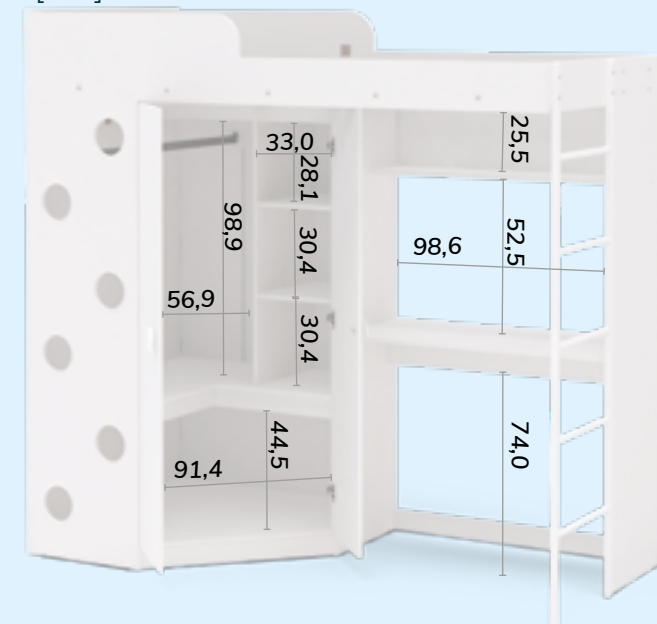

PRODUTO EM UV

Referência
180679
AxLxP
75 x 213,4 x 96,5 cm

$ 727

Referência
2210
AxLxP
138 x 46,7 x 16,5 cm

$ 542

Referência
180301
AxLxP
185 x 195 x 93 cm

$ 1.925

Referência
2151
AxLxP
192,1 x 70,7 x 33 cm

$ 1.371