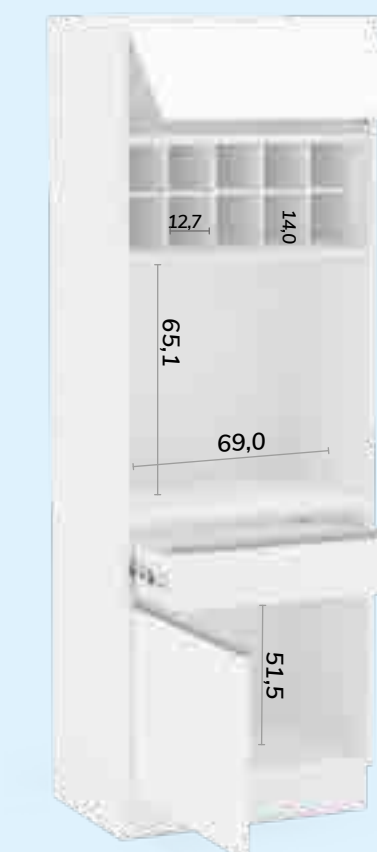

AxLxP: 213 x 72 x 51,8 cm

\$ 934  
[pto/cas]

**200039 - Balcão Mali c/ 3 gavetas**  
AxLxP: 83 x 120 x 51 cm

\$ 688  
[bco]

**200042 - Armário Aéreo Mali c/ 3 portas**  
AxLxP: 67 x 120 x 33 cm

\$ 310  
[bco]

**200040 - Pannelo Mali**  
AxLxP: 213 x 40 x 51 cm

\$ 534  
[bco]

**200041 - Torre de fornos Mali**  
AxLxP: 213 x 72 x 51,8 cm

\$ 934  
[bco]

PRODUTO EM  
UV

Referência  
**160079**

AxLxP  
**165 x 53 x 36/113,3 cm**