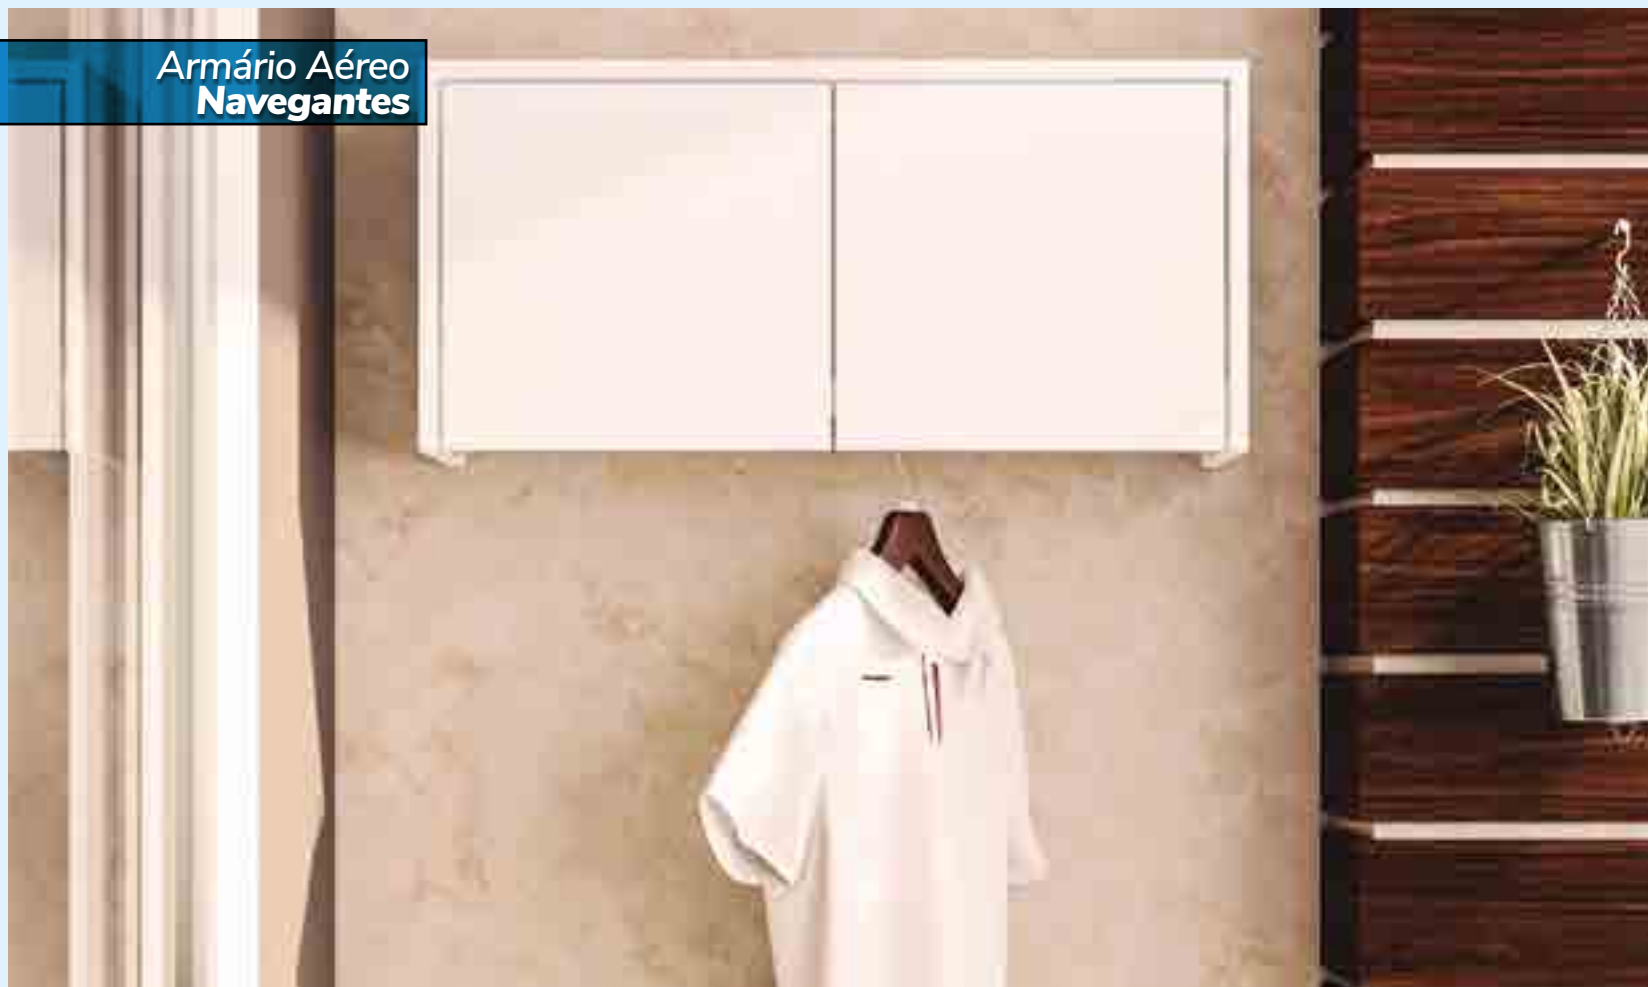

Armário Multiuso Navegantes

Armário Aéreo Navegantes