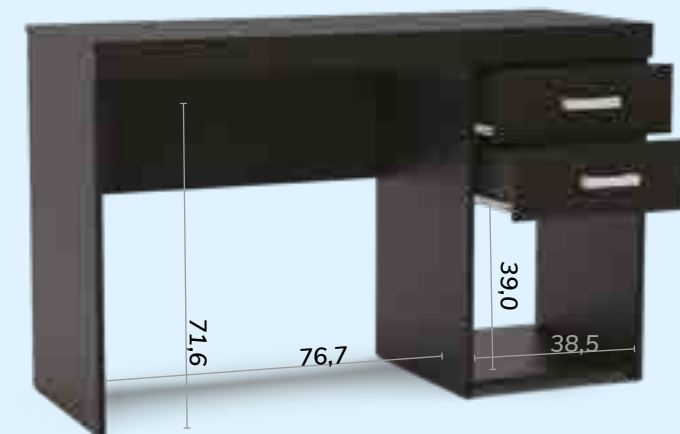

**\$ 259**  
[pto/ama]  
[pto/ver]

PRODUTO EM  
UV

LANÇAMENTO

Mesa **Malta**  
2 gavetas

Referência  
**1171**  
AxLxP  
**75,5 x 120 x 46,5 cm**

**\$ 420**  
[bco]  
[cas]  
[pto]

PRODUTO EM  
UV

Mesa Tijuca