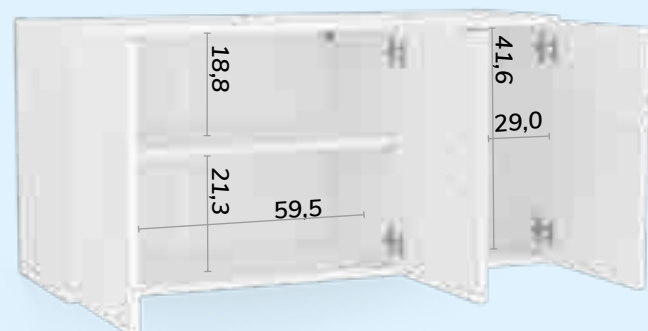

Armário Aéreo  
Bonfim

[bco]

Referência  
3468

AxLxP  
45 x 93 x 31 cm

\$ 234

[bco]

Referência  
3002

AxLxP  
36 x 63,5 x 31 cm

\$ 128

[bco]

Armário Aéreo  
Menor

PRODUTO EM  
UV

Armário Itaim  
1 gaveta

PRODUTO EM  
UV

Referência  
3295

AxLxP  
73,9 x 65,2 x 41 cm