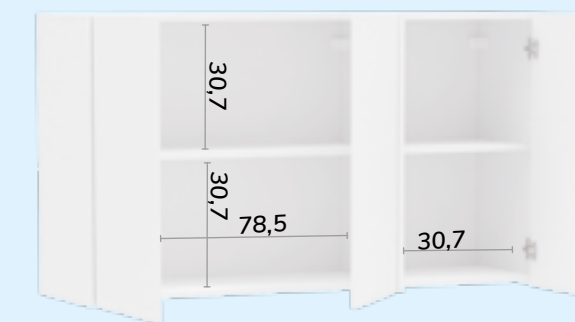

\$ 310  
[pto/cas]

200043 - Armário Aéreo Mali c/ porta basculante

AxLxP: 33 x 76,6 x 33 cm

\$ 180  
[bco]

200042 - Armário Aéreo Mali c/ 3 portas

AxLxP: 67 x 120 x 33 cm

\$ 310  
[bco]

200039 - Balcão Mali c/ 3 gavetas

AxLxP: 83 x 120 x 51 cm

\$ 688  
[bco/cas]

200042 - Armário Aéreo Mali c/ 3 portas

AxLxP: 67 x 120 x 33 cm

\$ 310  
[bco]

200043 - Armário Aéreo Mali c/ porta basculante

AxLxP: 33 x 76,6 x 33 cm

\$ 180  
[bco]