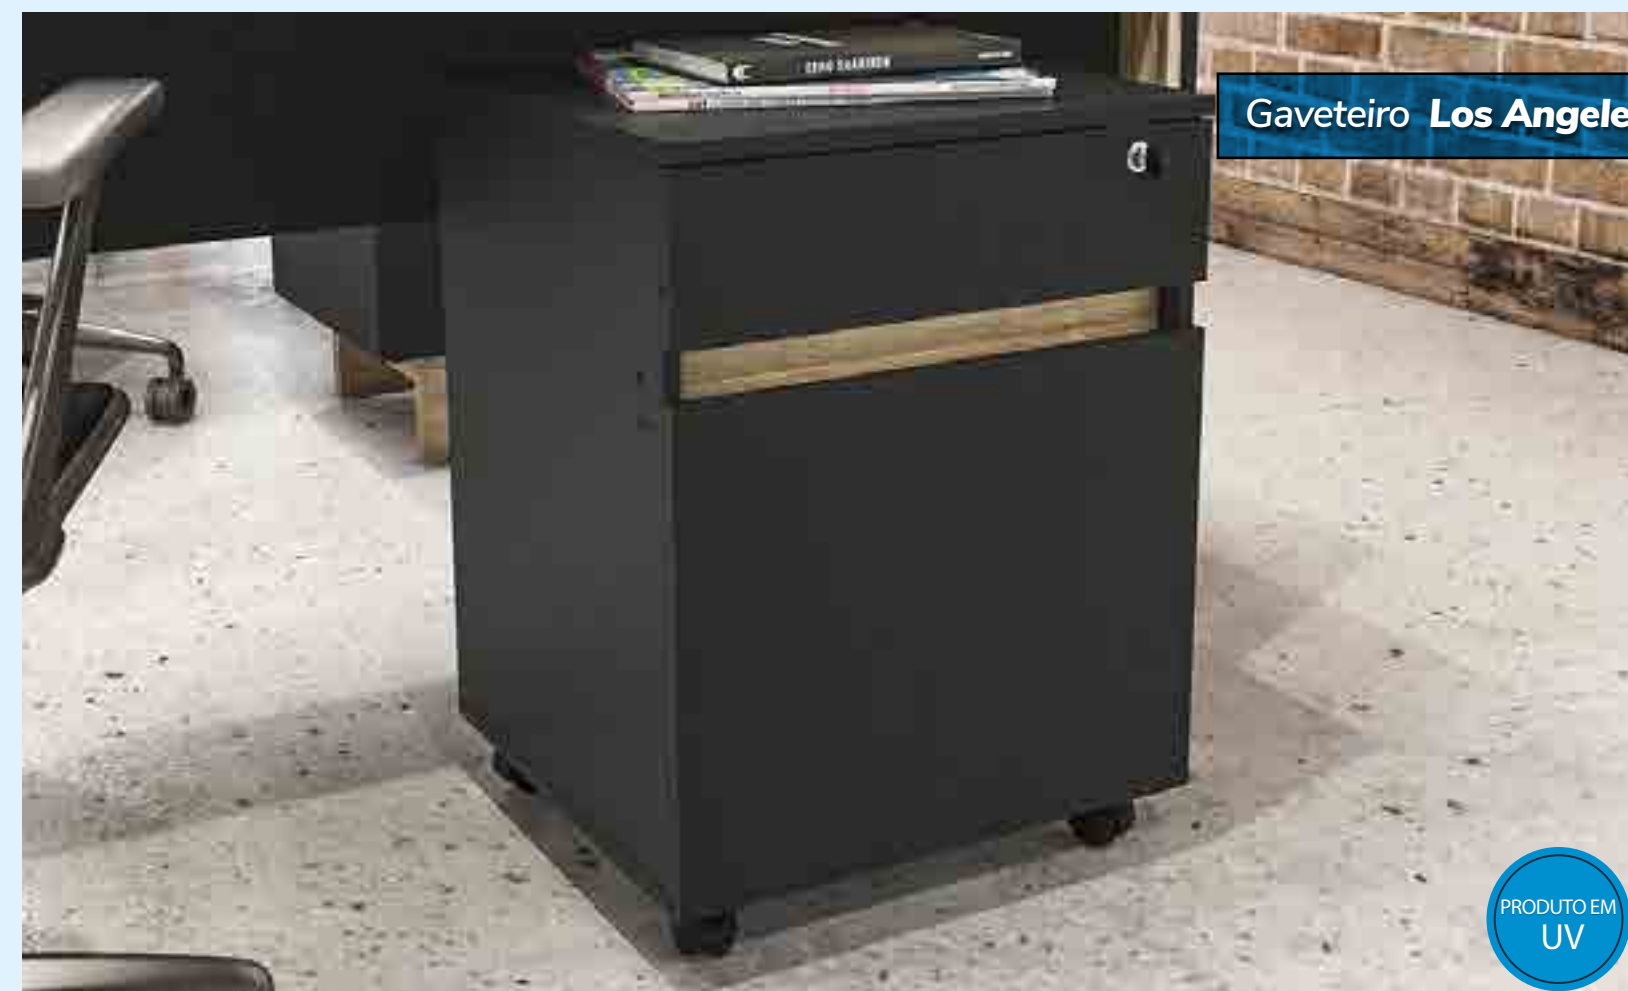

**\$ 360**

[pto/car]

**Balcão Los Angeles**

PRODUTO EM  
UV

**Gaveteiro Los Angeles**

PRODUTO EM  
UV

Aparador Los Angeles

Referência  
180798  
AxLxP  
75,5 x 135,5 x 29 cm