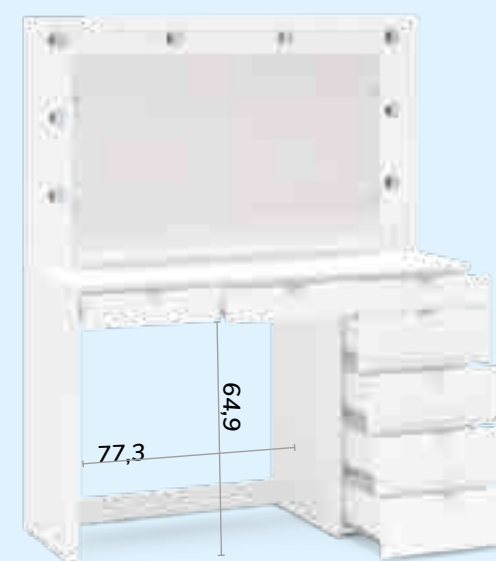

Penteadeira **Joinville**

PRODUTO EM  
UV

Penteadeira **Las Vegas**

Referência  
**160212**  
AxLxP  
**147 x 120 x 46,5 cm**

**\$ 1.266**

[bco]

NÃO ACABAMOS LANTERNAS