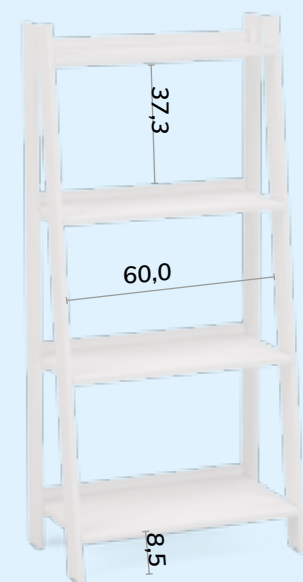

AxLxP  
135 x 63 x 36 cm

\$ 256

[bco]

PRODUTO EM  
UV

Mesa Delta

Referência  
170383

AxLxP  
75,5 x 120 x 45 cm

\$ 273