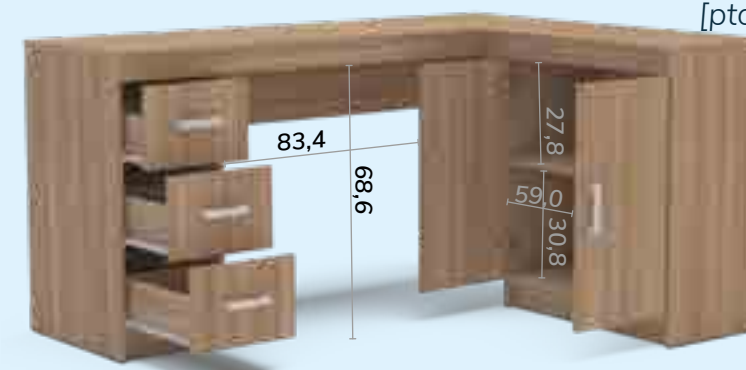

PRODUTO EM UV

Referência
1176

AxLxP
75,5 x 151,5/116,5 x 46,5/37,5 cm

$ 806

[bco]

[cas]

[pto]

Mesa **Espanha**

PRODUTO EM UV