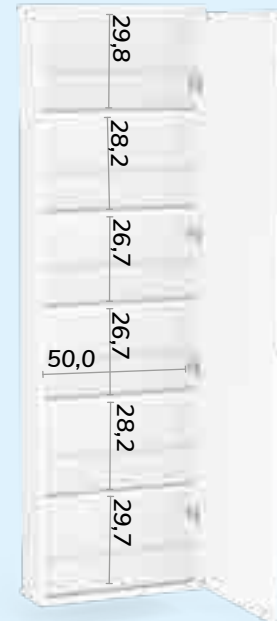

PRODUTO EM
UV