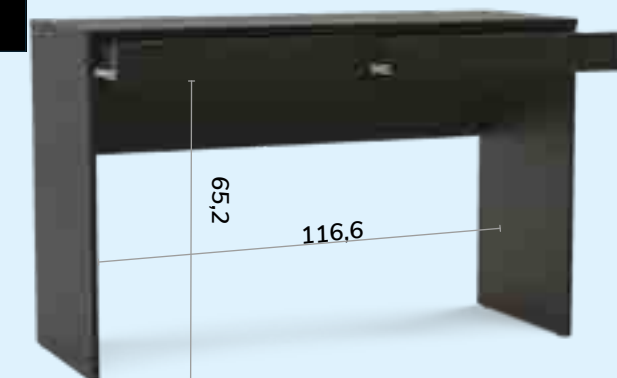

[cas]

[pto]

Mesa **Espanha**

PRODUTO EM UV

Mesa **Lindóia**

Referência  
**1194**  
AxLxP  
**75,5 x 120 x 45 cm**

**\$ 378**

[bco]

[cas]

[pto]

PRODUTO EM UV

Referência  
**1230**

AxLxP  
**75,5 x 120/107,2 x 45/37,5 cm**

**\$ 619**

[bco]

[cas]