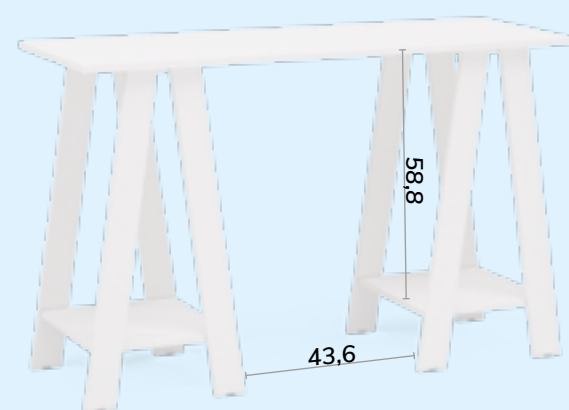

PRODUTO EM
UV