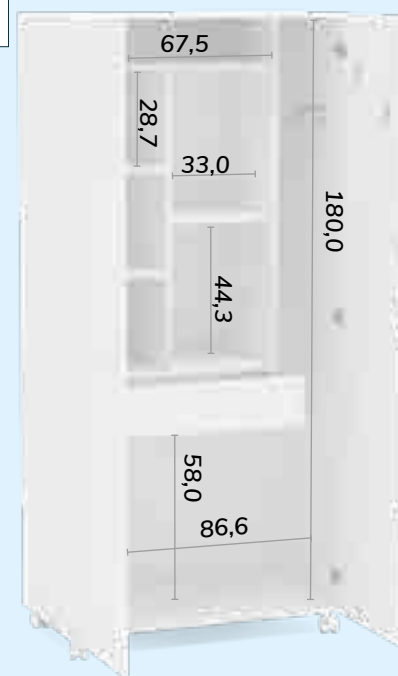

**Armário Multiuso São Paulo**

Referência  
**3080**

AxLxP  
**190 x 90 x 46,5 cm**

**\$ 849**

[bco]

PRODUTO EM UV

Referência  
**3019**

AxLxP  
**188,8 x 45 x 46,5 cm**