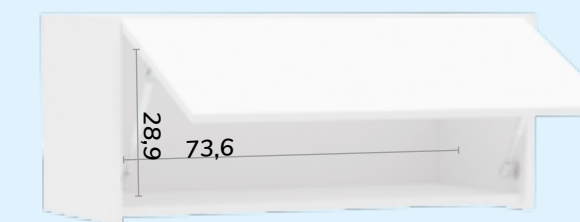

AxLxP: 83 x 120 x 51 cm

\$ 688  
[bco/cas]

200042 - Armário Aéreo Mali c/ 3 portas

AxLxP: 67 x 120 x 33 cm

\$ 310  
[bco]

200043 - Armário Aéreo Mali c/ porta basculante

AxLxP: 33 x 76,6 x 33 cm

\$ 180  
[bco]