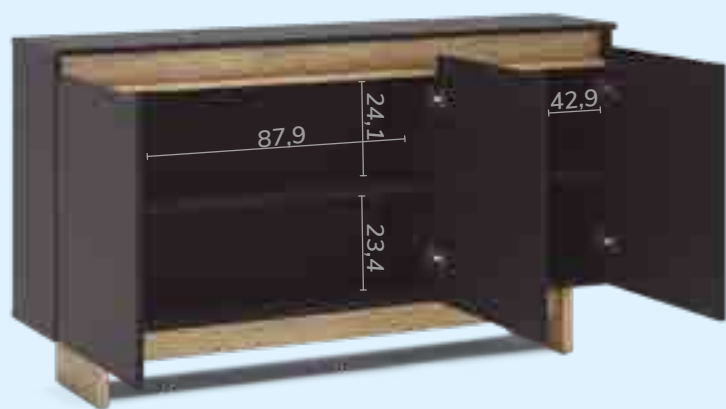

Referência
180798
AxLxP
75,5 x 135,5 x 29 cm

$ 494

[pto/car]