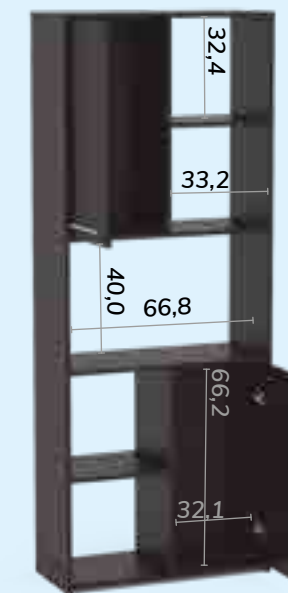

AxLxP  
**177,8 x 70,4 x 30,3 cm**

\$ 435

Estante **com Vistas**

PRODUTO EM UV

Estante **Xangai**  
**12 nichos**

Referência **160441**  
AxLxP  
**204,2 x 90 x 30 cm**

\$ 573

PRODUTO EM UV

Referência **170425**

AxLxP  
**180 x 70 x 30 cm**

\$ 379

Estante **Jurerê**

**LANÇAMENTO**

**Dormitório**

**Dormitório Luisiana**

**190223 - Cama Luisiana**  
AxLxP: 90 x 194,5 x 93 cm  \$ 473 [bco]

**190225 - Cômoda Luisiana**  
AxLxP: 78 x 56,5 x 46,9 cm  \$ 534 [bco]

**190224 - Mesa de cabeceira Luisiana**  
AxLxP: 46 x 36 x 32,9 cm  \$ 296 [bco]

**190563 - penteadeira Luisiana**  
AxLxP: 137,5 x 108 x 47,1 cm  \$ 649 [bco]