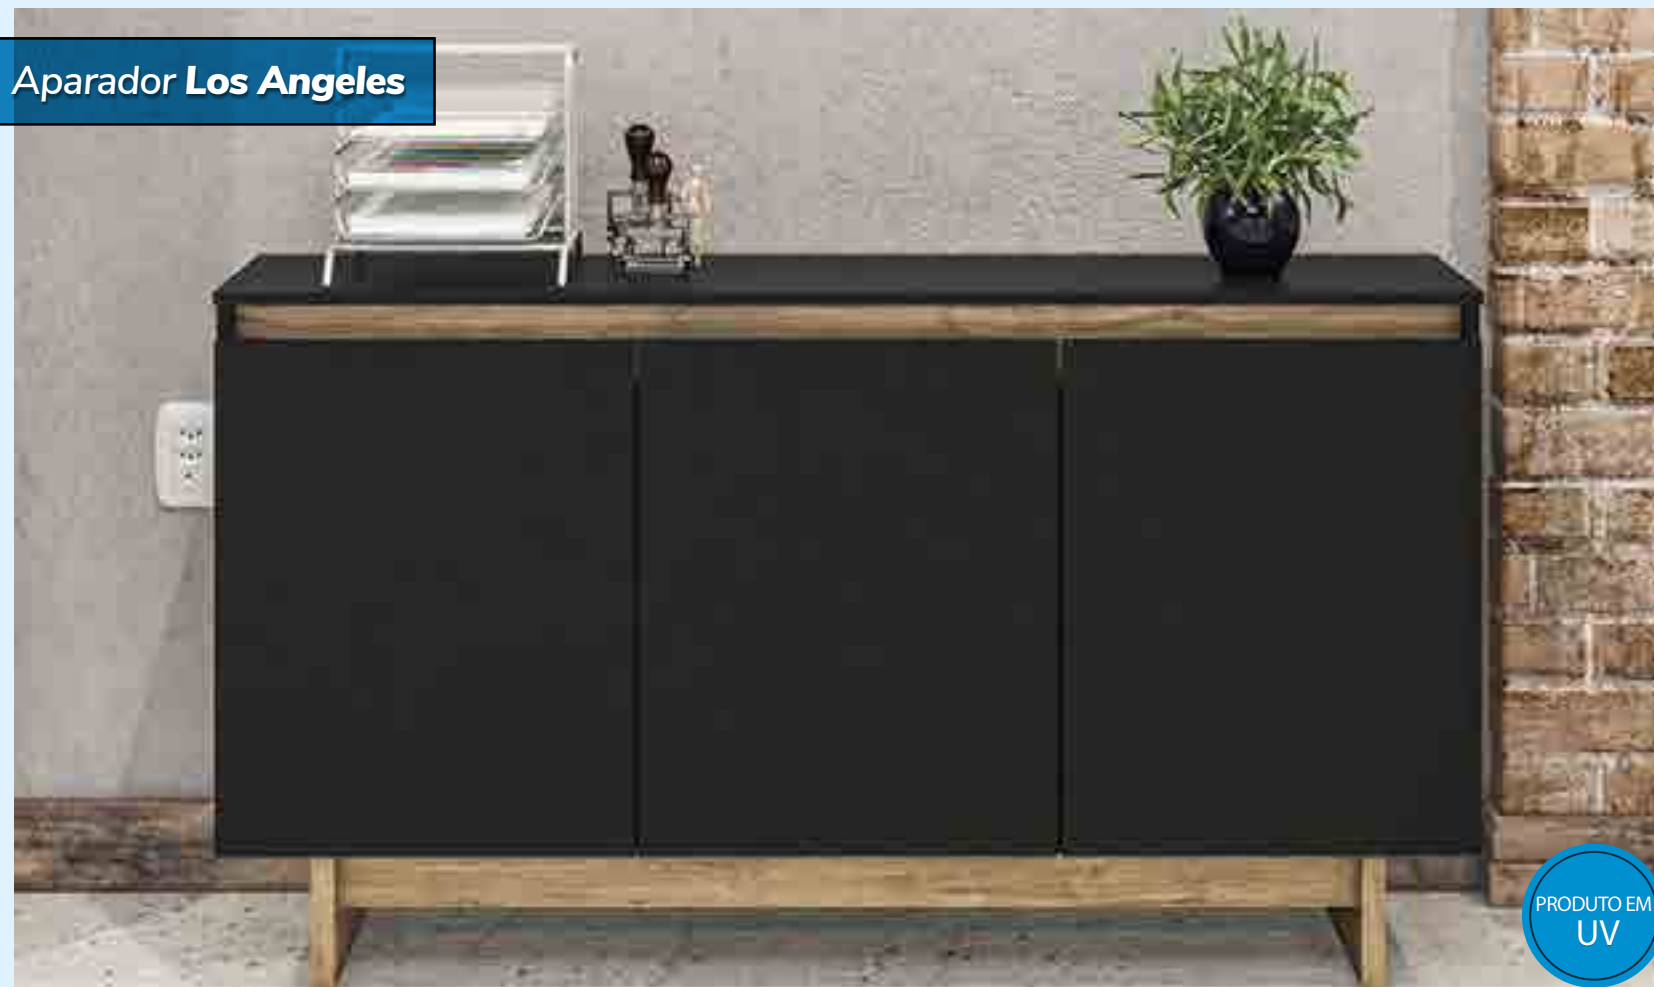

**\$ 360**

[pto/car]

**Balcão Los Angeles**

PRODUTO EM  
UV

**Gaveteiro Los Angeles**

PRODUTO EM  
UV

Aparador Los Angeles

Referência  
180798  
AxLxP  
75,5 x 135,5 x 29 cm