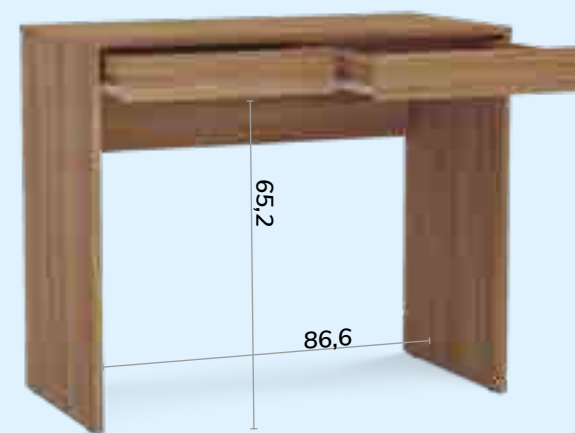

Referência  
160447  
AxLxP  
75,5 x 90 x 45 cm

\$ 304

[bco]

[cas]

PRODUTO EM UV

Referência  
1183

AxLxP  
75,5 x 135 x 46,5 cm

\$ 531

[bco]

[cas]

Mesa Miranda

Referência  
170036  
AxLxP  
83,5 x 110 x 58 cm

\$ 450

[bco]

Mesa Hannover

Referência  
1179