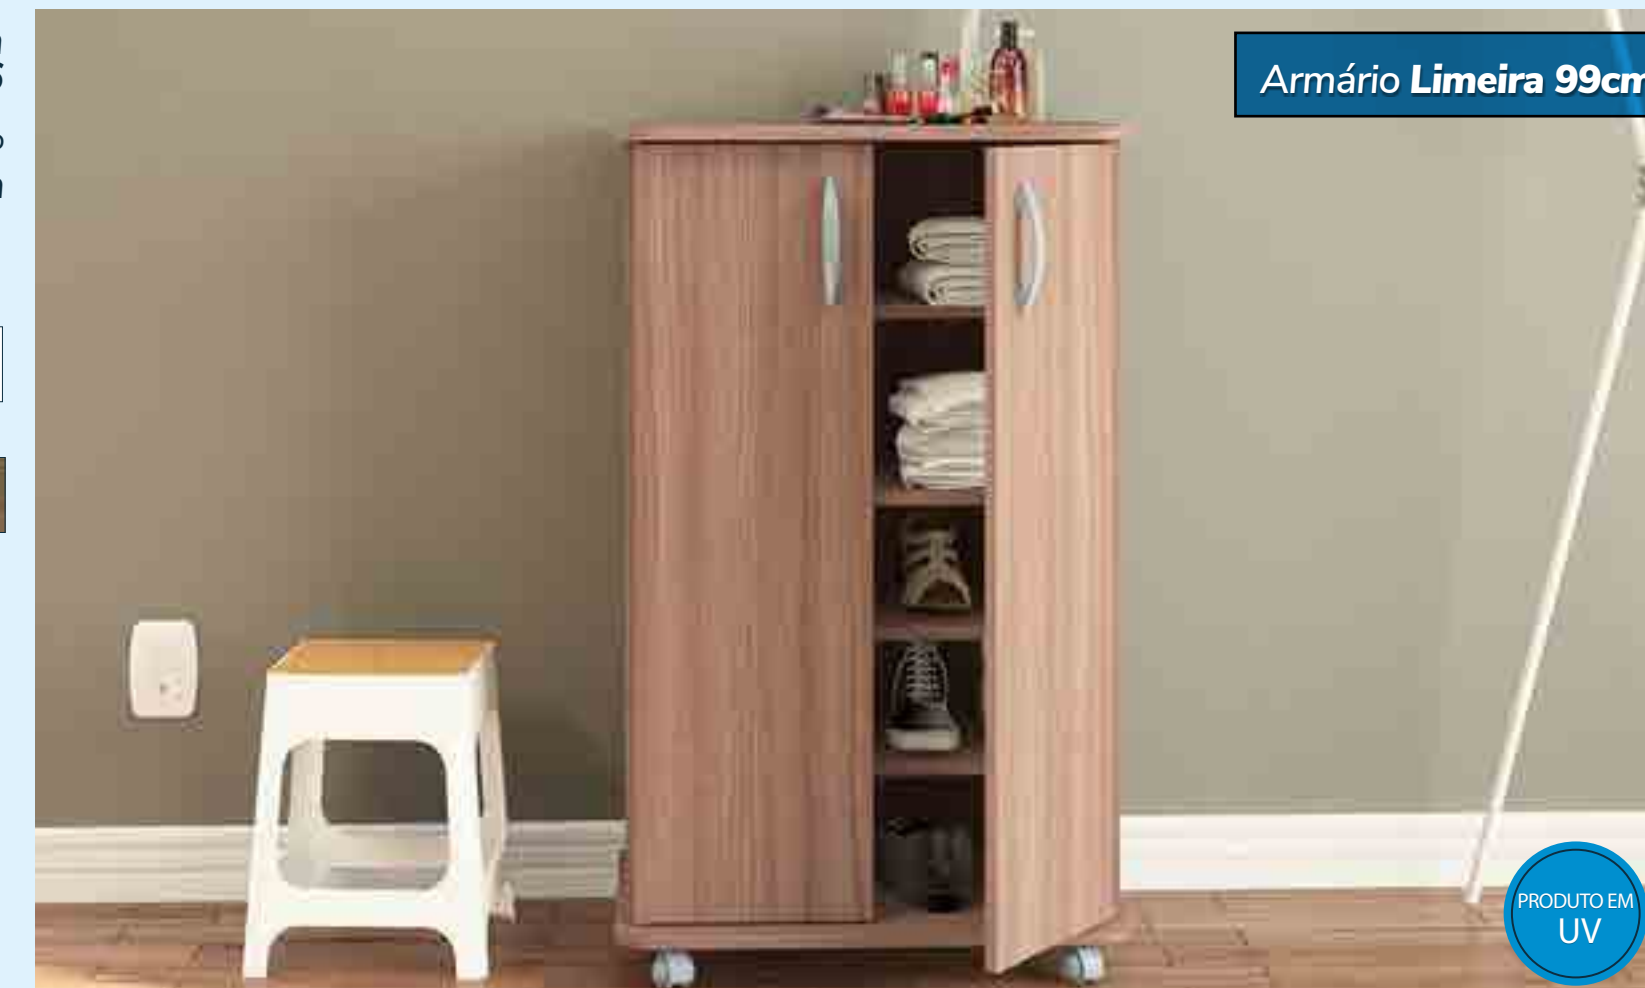

\$ 382

PRODUTO EM  
UV

Armário **Limeira 99cm**

Referência  
**3266**  
AxLxP  
**98,8 x 59,6 x 41,5 cm**

\$ 320

PRODUTO EM  
UV

Armário Limeira 169cm

PRODUTO EM UV