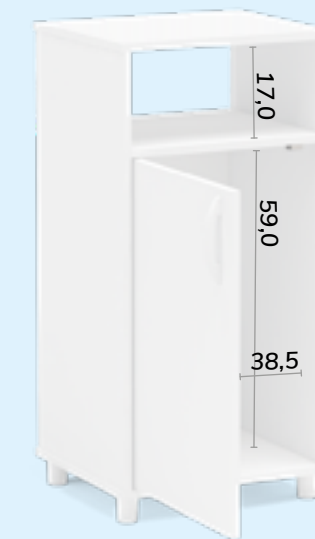

Referência  
**3206**  
AxLxP  
**111,2 x 60 x 42 cm**

\$ 311

PRODUTO EM  
UV

Referência  
**3011**

AxLxP  
**84,5 x 32,5 x 38,5 cm**

\$ 190

Fruteira **compacta**

PRODUTO EM  
UV

Balcão **Montauri**

Referência  
**3492**  
AxLxP  
**77 x 86 x 40 cm**

\$ 324

Referência  
**3012**

AxLxP  
**85,5 x 42,5 x 36 cm**

\$ 224

Balcão para **água**

PRODUTO EM  
UV

Fruteira Santos

Referência  
180689  
AxLxP  
75 x 67 x 44,5 cm

\$ 237

[bco]

[cas]

PRODUTO EM UV

Referência  
3343

AxLxP  
80 x 67,9 x 38,3 cm