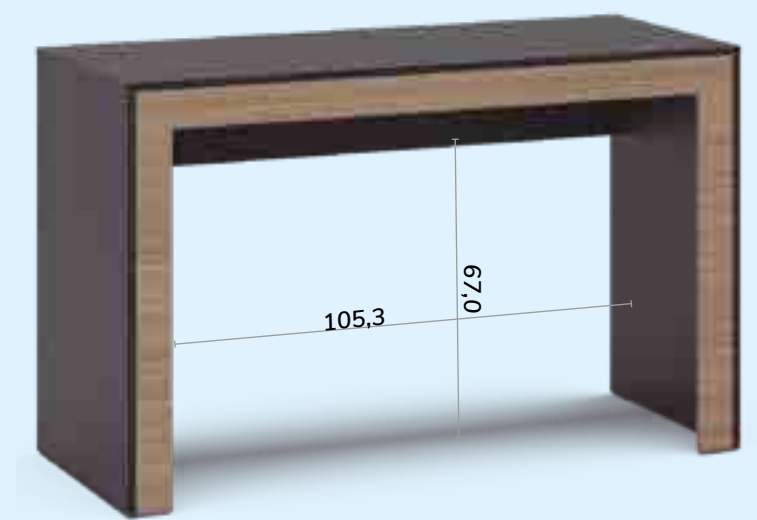

# Linha Maiorca

**180099 - Gaveteiro Maiorca**  
AxLxP: **75,5 x 44,5 x 44,5 cm**  
\$ 532  
[pto/ave]

**180100 - Estante Maiorca**  
AxLxP: **180,5 x 59,8 x 35,5 cm**  
\$ 826  
[pto/ave]

**180094 - Mesa Maiorca**  
AxLxP: **75,5 x 120 x 44,5 cm**  
\$ 392  
[pto/ave]

**180095 - Mesa de canto Maiorca**  
AxLxP: **75,5 x 104,5/135,5 x 44,5 cm**  
\$ 543  
[pto/ave]

# Linha Macau

**180573 - Mesa Macau**  
 AxLxP: **75,5 x 122,5 x 52 cm**  
 \$ 250 [pto/cas]

**180643 - Estante Macau**  
 AxLxP: **181,5 x 66,8 x 35,5 cm**  
 \$ 365 [pto/cas]

**180641 - Gaveteiro Macau**  
 AxLxP: **58,9 x 44,5 x 35,5 cm**  
 \$ 227 [pto/cas]