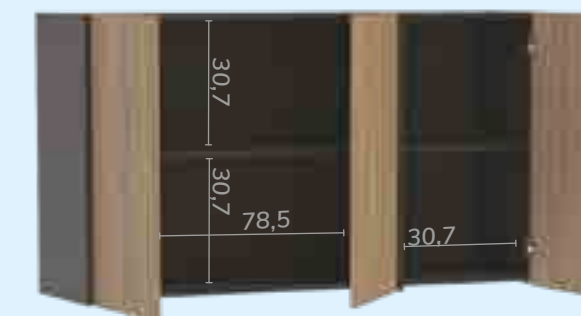

## Escolha entre três formas diferentes de montar a Torre de fornos da cozinha Mali

Adega fechada com prateleira e gaveta

Fixado na parede aéreo

Adega fechada com prateleira

Pés

Adega aberta com gaveta

Rodapés

## Escolha entre três formas diferentes de apoiar os módulos da cozinha Mali

200039 - Balcão Mali c/ 3 gavetas

AxLxP: 83 x 120 x 51 cm

\$ 688  
[pto/cas]

200042 - Armário Aéreo Mali c/ 3 portas

AxLxP: 67 x 120 x 33 cm