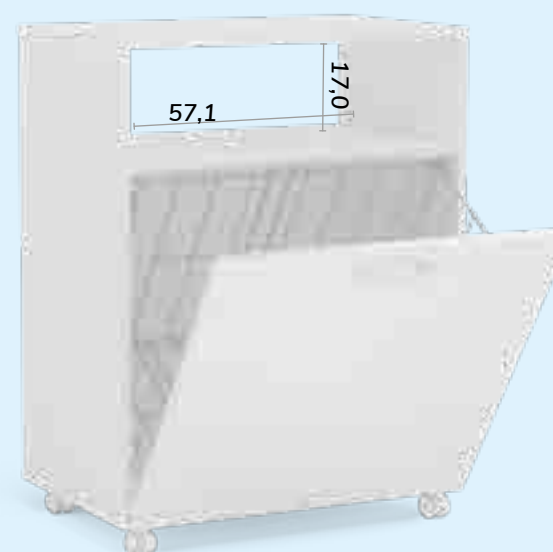

\$ 313

[bco]

Referência  
3004

AxLxP  
79,8 x 60,5 x 40 cm

\$ 408

[bco]

Balcão com Tulha

PRODUTO EM  
UV