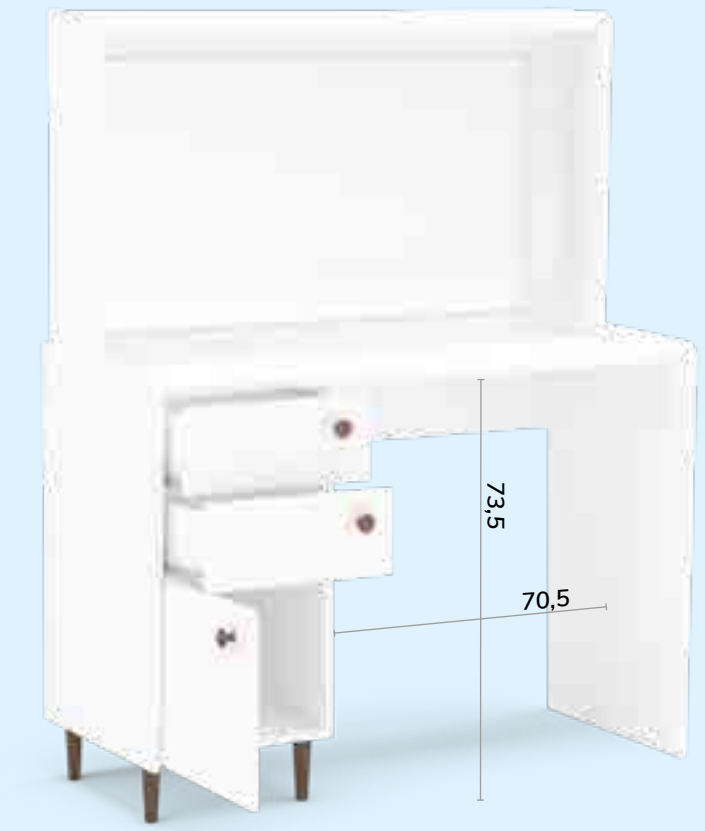

Referência **170425**

AxLxP  
**180 x 70 x 30 cm**

\$ 379

Estante **Jurerê**

**LANÇAMENTO**

**Dormitório**

**Dormitório Luisiana**

**190223 - Cama Luisiana**  
AxLxP: 90 x 194,5 x 93 cm  \$ 473 [bco]

**190225 - Cômoda Luisiana**  
AxLxP: 78 x 56,5 x 46,9 cm  \$ 534 [bco]

**190224 - Mesa de cabeceira Luisiana**  
AxLxP: 46 x 36 x 32,9 cm  \$ 296 [bco]

**190563 - penteadeira Luisiana**  
AxLxP: 137,5 x 108 x 47,1 cm  \$ 649 [bco]