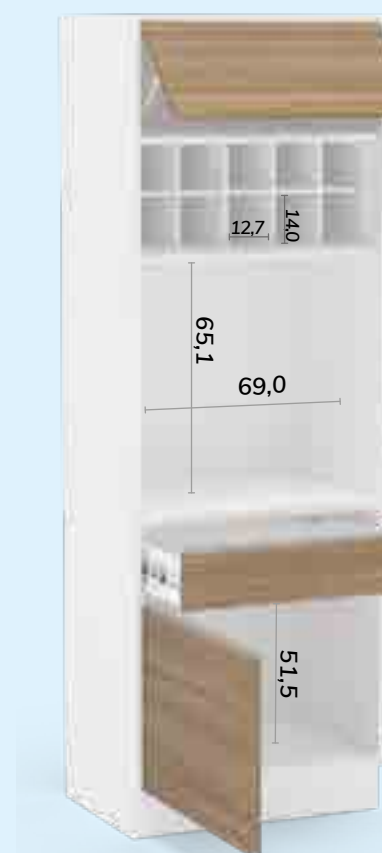

200039 - Balcão Mali c/ 3 gavetas

AxLxP: 83 x 120 x 51 cm

\$ 688  
[bco/cas]

200044 - Balcão Mali 2 portas

AxLxP: 85,5 x 76,6 x 51,8 cm

\$ 426  
[bco/cas]

\$ 2.049  
Largura: 268,6 cm

200042 - Armário Aéreo Mali c/ 3 portas

AxLxP: 67 x 120 x 33 cm

\$ 310  
[bco/cas]

200043 - Armário Aéreo Mali c/ porta basculante

AxLxP: 33 x 76,6 x 33 cm

\$ 180  
[bco/cas]

200039 - Balcão Mali c/ 3 gavetas

AxLxP: 83 x 120 x 51 cm

\$ 688  
[bco/cas]

200041 - Torre de fornos Mali

AxLxP: 213 x 72 x 51,8 cm

\$ 934  
[bco/cas]

**200042 - Armário Aéreo Mali c/ 3 portas**  
AxLxP: 67 x 120 x 33 cm  
\$ 310  
[pto/cas]

**200043 - Armário Aéreo Mali c/ porta basculante**  
AxLxP: 33 x 76,6 x 33 cm  
\$ 180  
[pto/cas]