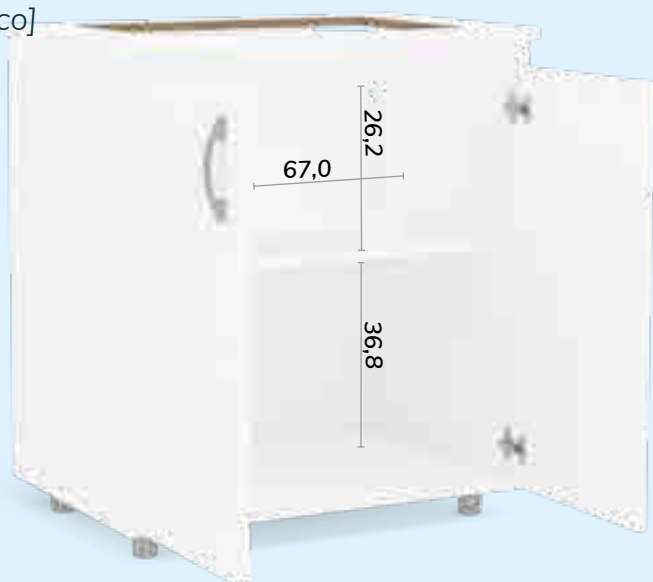

Referência  
3336

AxLxP  
111,2 x 67,5 x 45 cm

\$ 393

PRODUTO EM  
UV

Balcão cooktop Natal

Referência  
160117

AxLxP  
79,5 x 72 x 50,5 cm

\$ 418