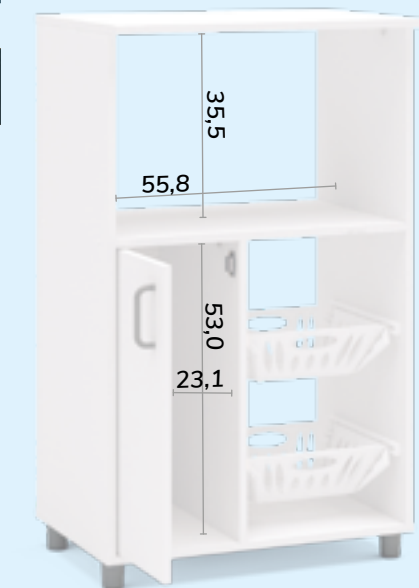

\$ 376

[bco]

Fruteira Sinop

Referência  
180688  
AxLxP  
98 x 42 x 59 cm

\$ 285

[bco]

[cas]

PRODUTO EM UV