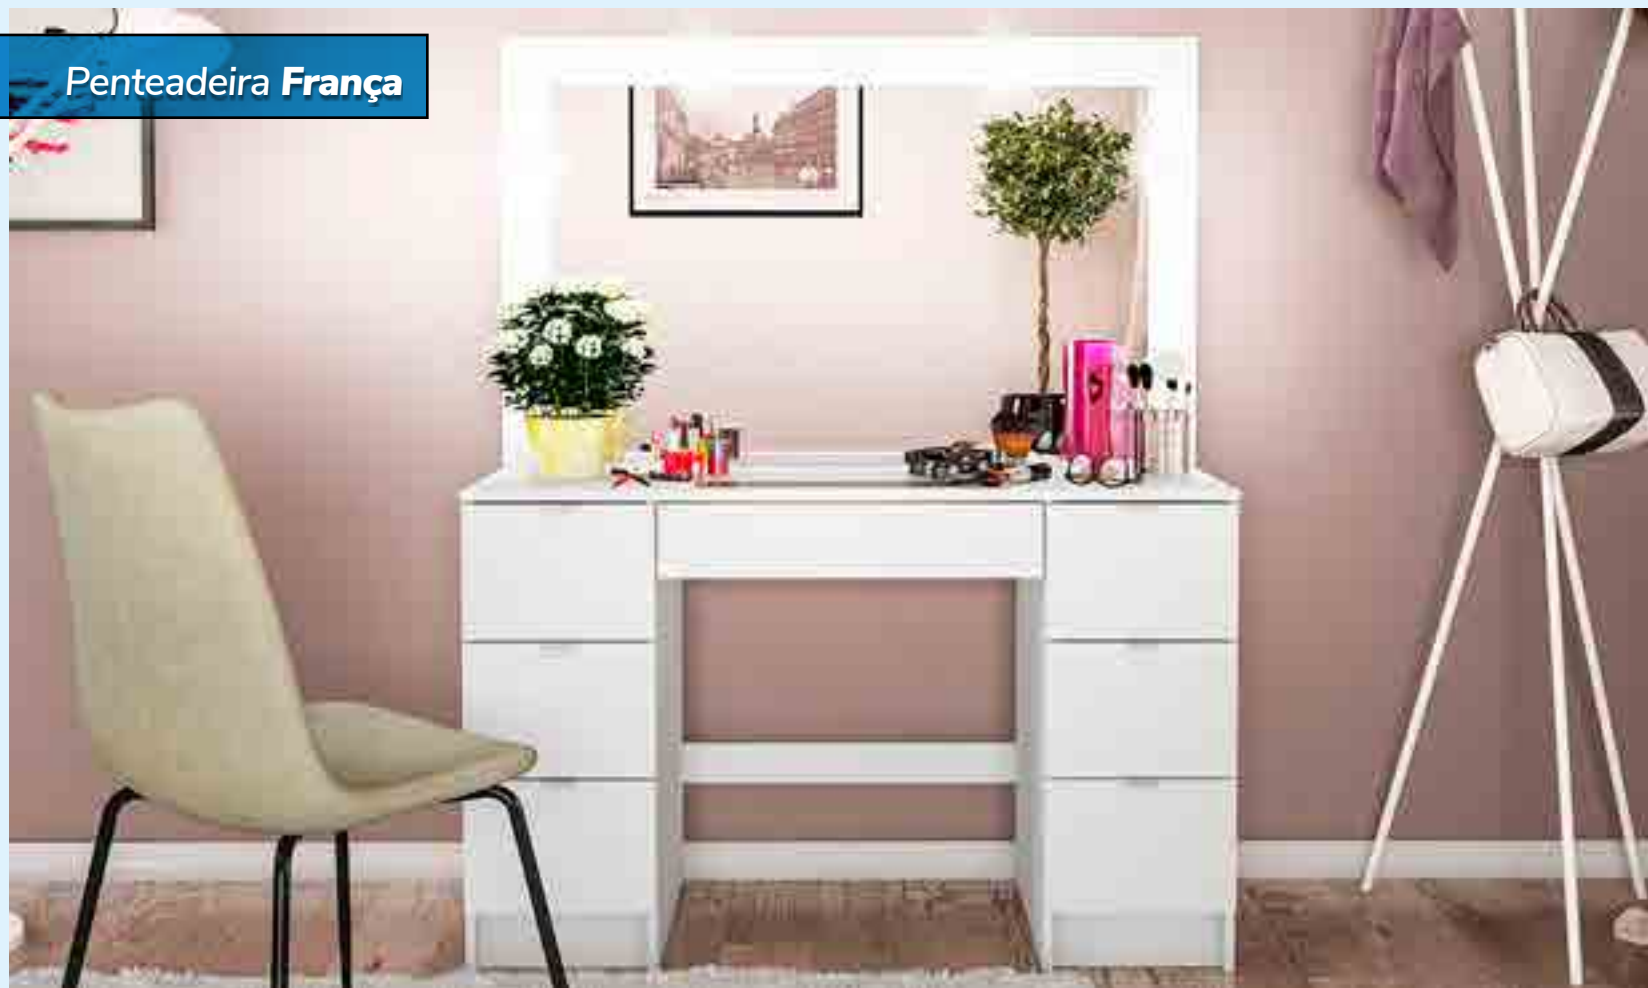

AxLxP 147 x 63 x 46,5 cm

\$ 636

[bco]

NÃO ACRÉSCIMAR LÂMPADAS

Penteadeira Lavínia

PRODUTO EM UV

Penteadeira **França**

Referência  
**170487**  
AxLxP  
**149,8 x 120 x 46,5 cm**