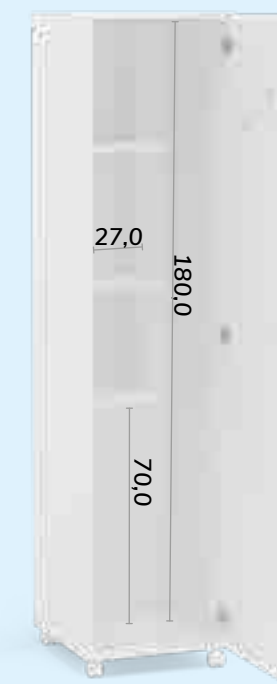

PRODUTO EM UV

Referência
3019

AxLxP
188,8 x 45 x 46,5 cm

$ 388

[bco]