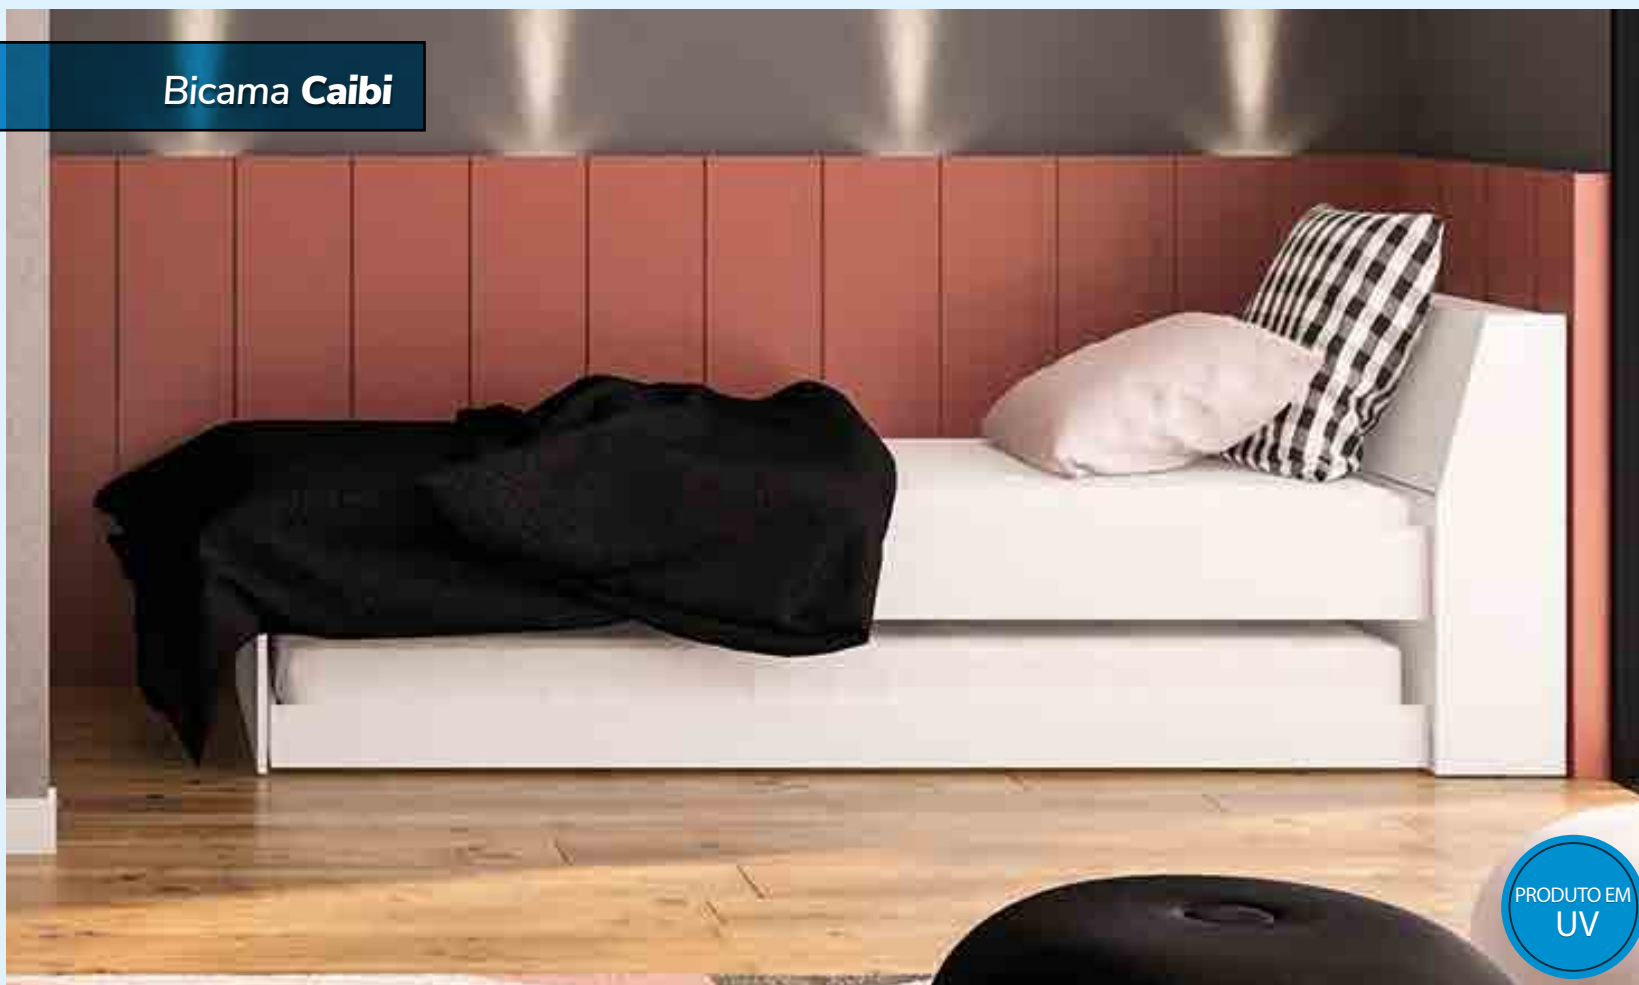

Cama Multifuncional
Alagoas

Bicama **Caibi**

PRODUTO EM UV

Referência
180679
AxLxP
75 x 213,4 x 96,5 cm

$ 727