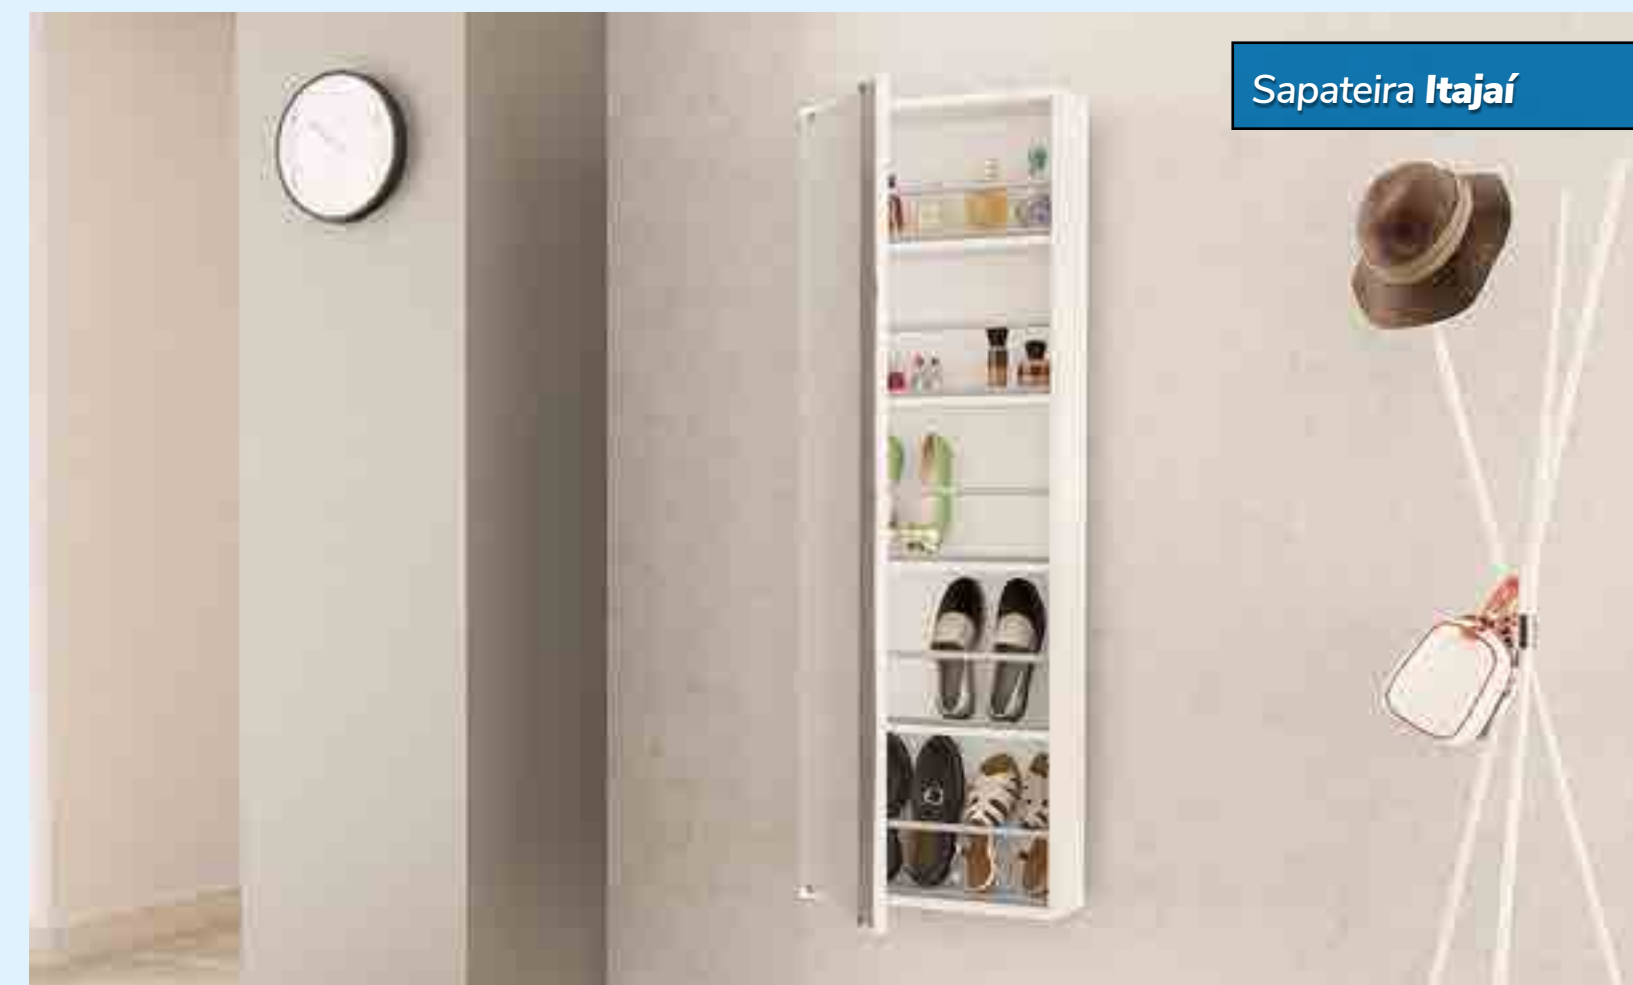

Bicama **Caibi**

PRODUTO EM UV

Referência  
**180679**  
AxLxP  
**75 x 213,4 x 96,5 cm**

\$ 727

Referência  
**2210**  
AxLxP  
**138 x 46,7 x 16,5 cm**

\$ 542

Sapateira **Itajaí**

Cama Multifuncional  
**Alagoas**