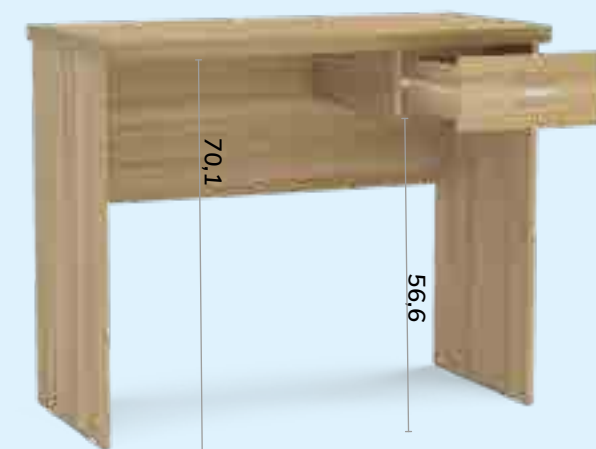

Referência
1105
AxLxP
73 x 90 x 50,7 cm

$ 216

[bco]

[cas]

PRODUTO EM UV

Referência
1176

AxLxP
75,5 x 151,5/116,5 x 46,5/37,5 cm

$ 806

[bco]

[cas]

[pto]

PRODUTO EM UV

Referência
1194
AxLxP
75,5 x 120 x 45 cm

$ 378

[bco]

[cas]

[pto]

PRODUTO EM UV

Referência
1230

AxLxP
75,5 x 120/107,2 x 45/37,5 cm

$ 619

[bco]

[cas]

PRODUTO EM UV