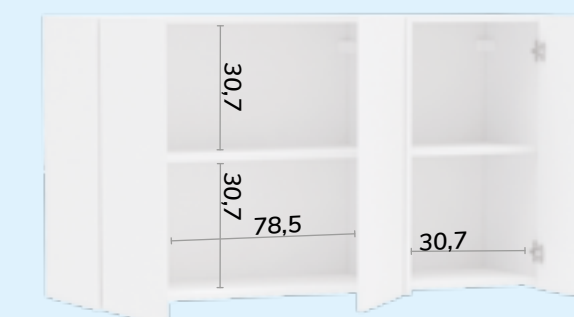

200042 - Armário Aéreo Mali c/ 3 portas
AxLxP: 67 x 120 x 33 cm

$ 310
[bco]