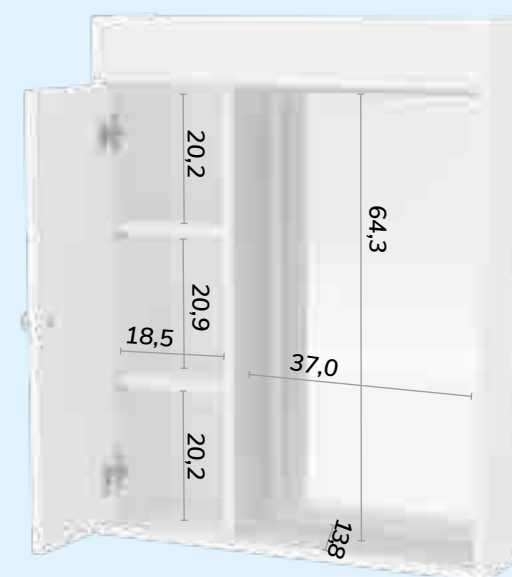

Referência
3385

AxLxP
75 x 60 x 16 cm

$ 232