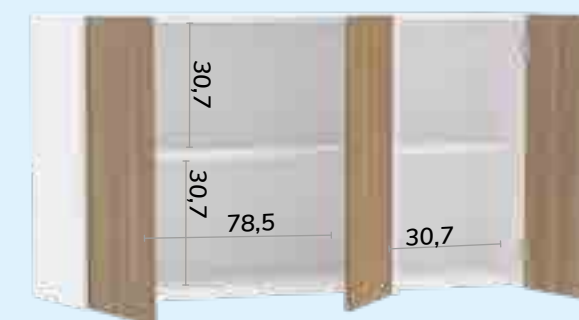

200039 - Balcão Mali c/ 3 gavetas

AxLxP: 83 x 120 x 51 cm

\$ 688  
[bco/cas]

200044 - Balcão Mali 2 portas

AxLxP: 85,5 x 76,6 x 51,8 cm

\$ 426  
[bco/cas]

\$ 2.049  
Largura: 268,6 cm

200042 - Armário Aéreo Mali c/ 3 portas