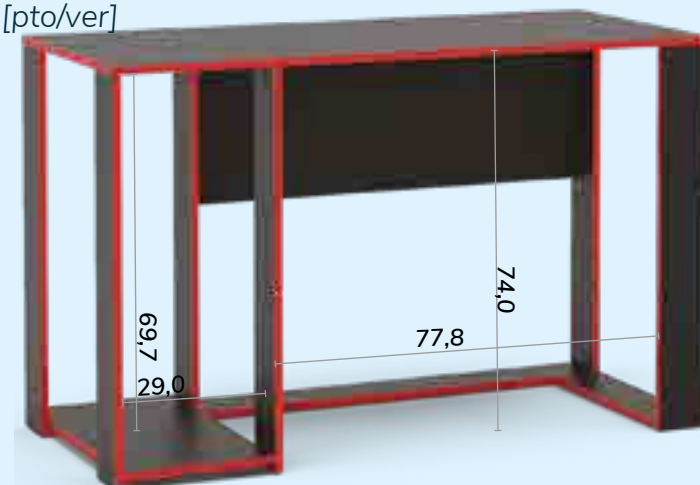

Referência
190480
AxLxP
75,5 x 120 x 53,5 cm

$ 259
[pto/ama]
[pto/ver]

PRODUTO EM
UV

LANÇAMENTO