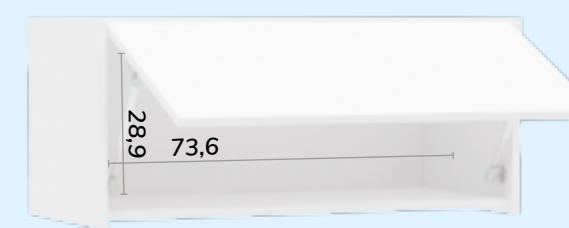

200043 - Armário Aéreo Mali c/ porta basculante

AxLxP: 33 x 76,6 x 33 cm

$ 180
[bco]