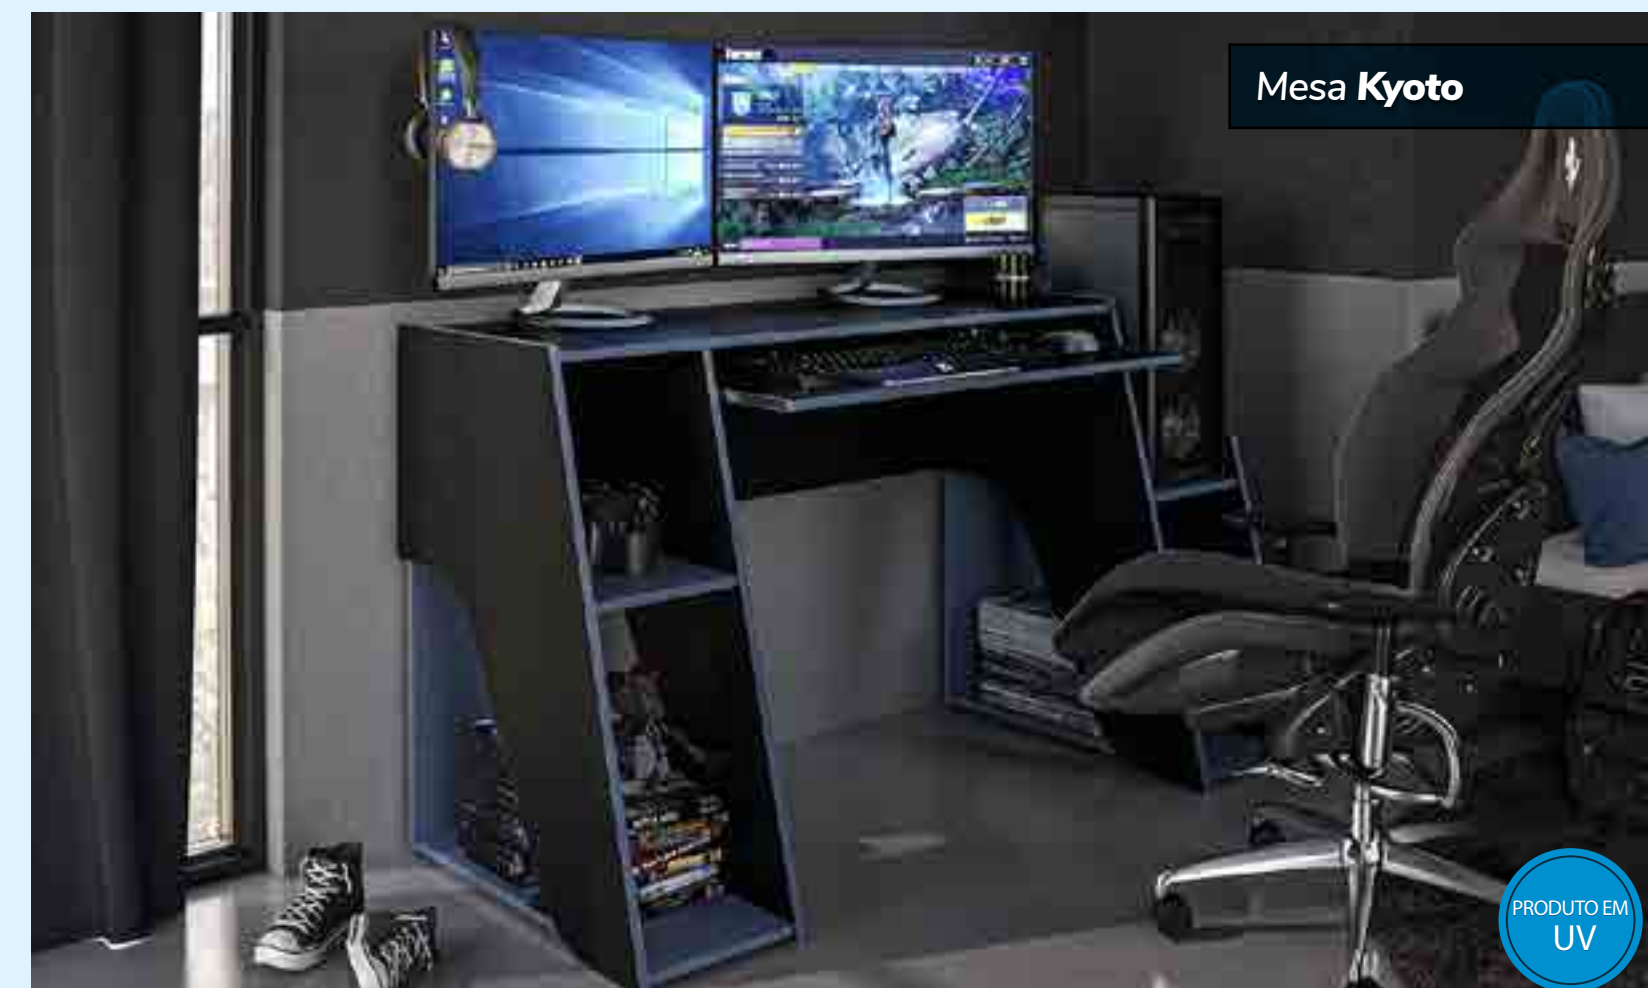

Mesa **Malta**
2 gavetas

Mesa **Kyoto**