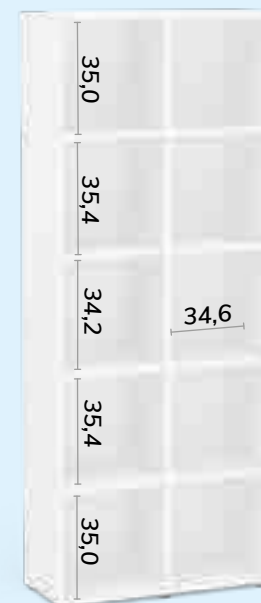

[cas]

[pto]

PRODUTO EM UV

Referência  
**1230**

AxLxP  
**75,5 x 120/107,2 x 45/37,5 cm**

**\$ 619**

[bco]

[cas]

Referência  
**2480**

AxLxP  
185,7 x 74 x 31 cm

\$ 494

[bco]

[cas]

Estante **Caracol**  
10 nichos

PRODUTO EM  
UV

Estante **Caracol**  
9 nichos

PRODUTO EM  
UV

Referência  
**2341**  
AxLxP  
126,4 x 133,1 x 30 cm

\$ 518

[bco]

Referência  
**2342**

AxLxP  
221,4 x 74 x 31 cm

\$ 573

[bco]