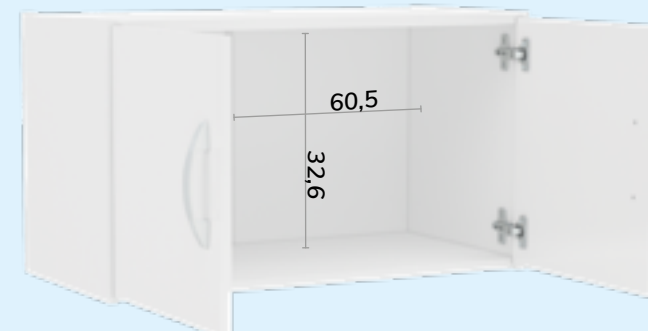

Armário Aéreo  
Bonfim

[bco]

Referência  
3468

AxLxP  
45 x 93 x 31 cm

\$ 234

[bco]

Referência  
3002

AxLxP  
36 x 63,5 x 31 cm

\$ 128

[bco]

Armário Aéreo  
Menor

PRODUTO EM  
UV

Armário Itaim  
1 gaveta

PRODUTO EM  
UV

Referência  
3295

AxLxP  
73,9 x 65,2 x 41 cm