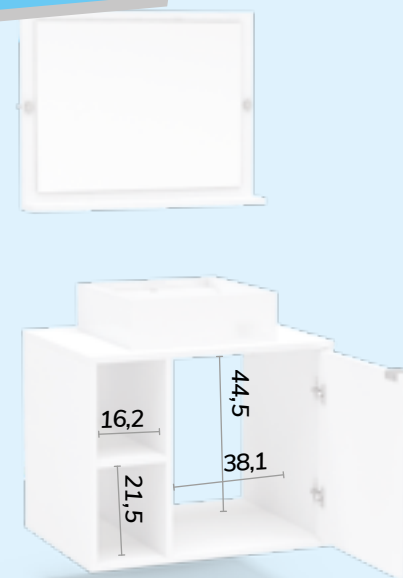

**LANÇAMENTO**

\$ 497

[bco]

Acompanha  
cuba

Balcão com espelho  
Suzano

Referência  
190595

AxLxP  
 Espelho: 53,5 x 57 x 11,5 cm  
 Balcão: 61,4 x 57 x 37,5 cm

**LANÇAMENTO**