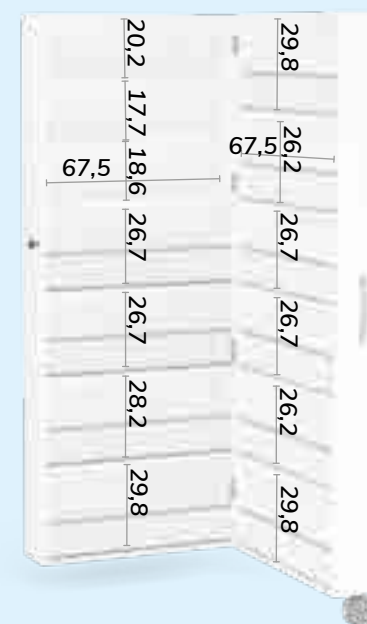

Referência
2151
AxLxP
192,1 x 70,7 x 33 cm

$ 1.371