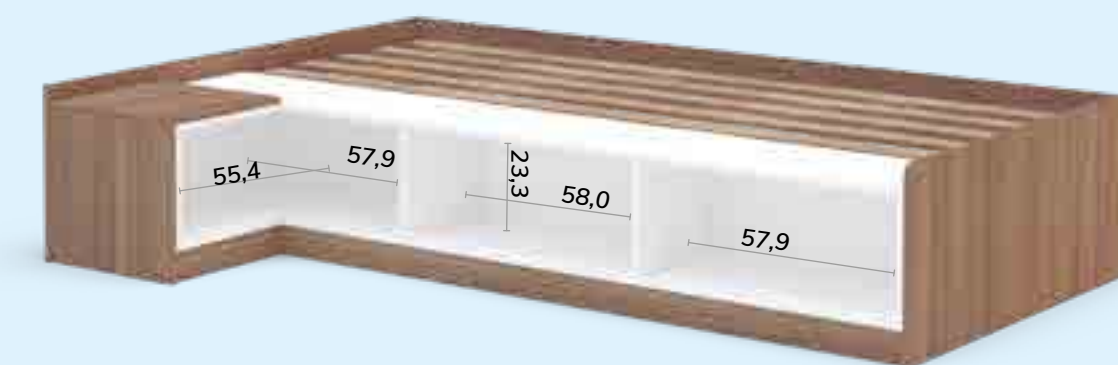

LANÇAMENTO

190357 - Cama Canadá com mesa de cabeceira
AxLxP: **38 x 191,8 x 125 cm**
$ 620
[cas/bco]