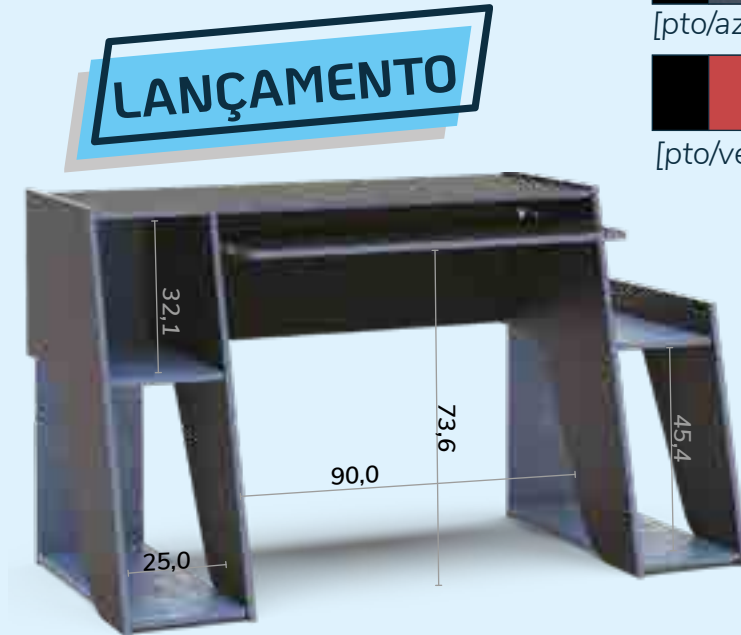

Referência
190412
AxLxP
84 x 146 x 67 cm

$ 660
[pto/azu]
[pto/ver]

LANÇAMENTO

PRODUTO EM
UV