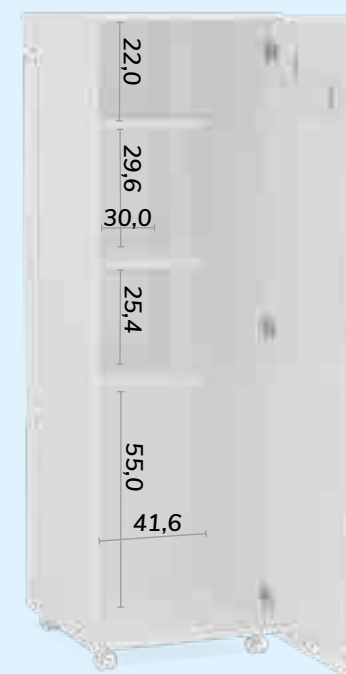

Referência
3097

AxLxP
145,3 x 45 x 46,5 cm

$ 392

[bco]