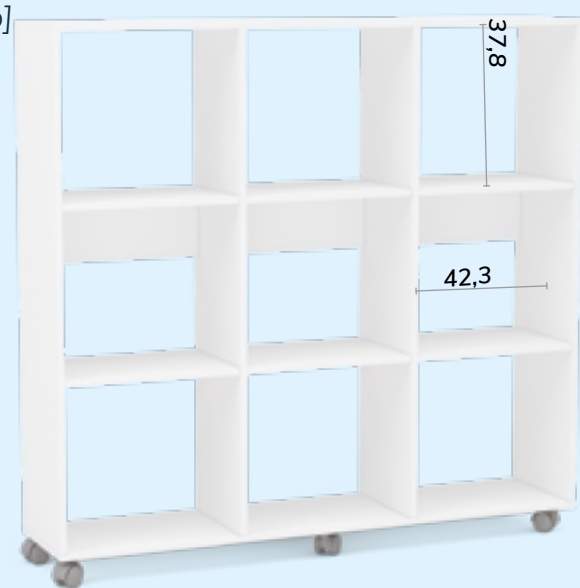

Referência  
**2480**

AxLxP  
185,7 x 74 x 31 cm

\$ 494

[bco]

[cas]

Estante **Caracol**  
10 nichos

PRODUTO EM  
UV

Estante **Caracol**  
9 nichos

PRODUTO EM  
UV

Referência  
**2341**  
AxLxP  
126,4 x 133,1 x 30 cm

\$ 518

[bco]

Referência  
**2342**

AxLxP  
221,4 x 74 x 31 cm

\$ 573

[bco]