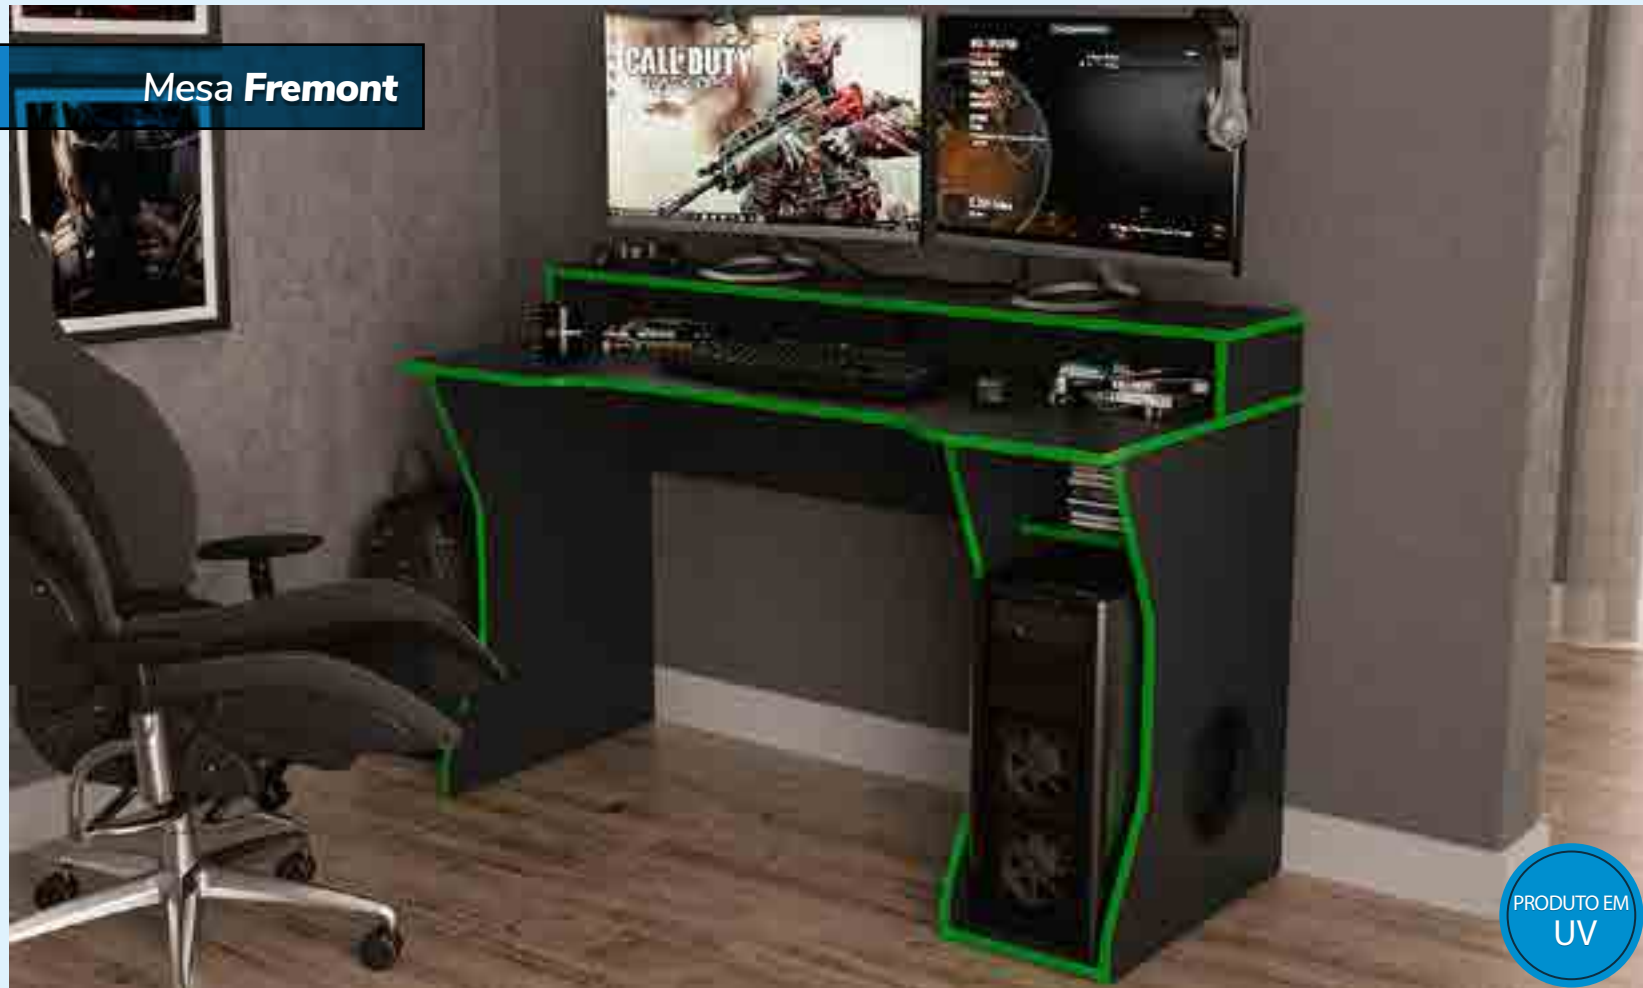

Mesa **Singapura**

Mesa **Fremont**